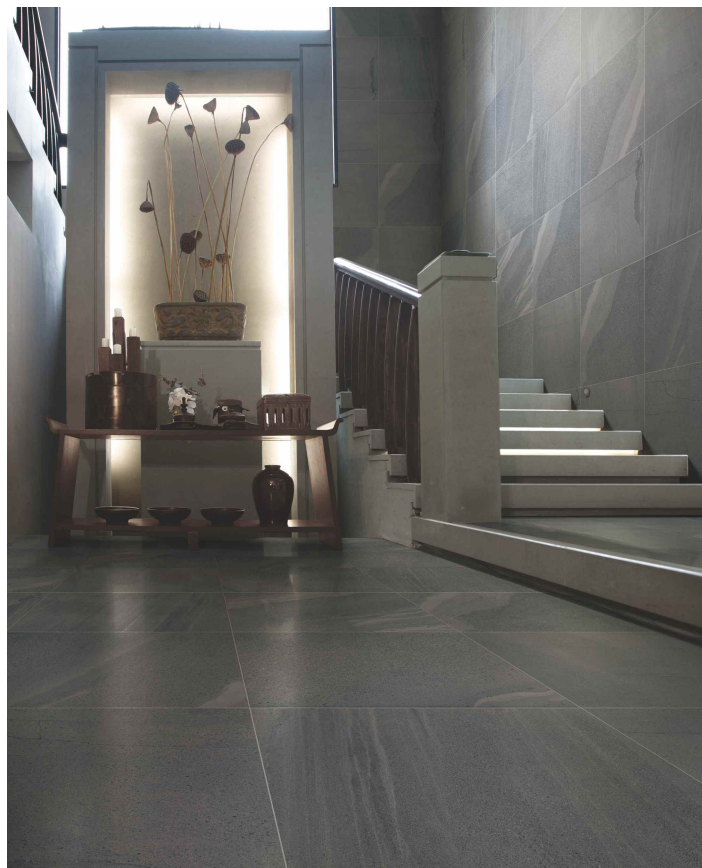

CESENA

Cesena Grafite
60x120cm | 24"x48"

Cesena Grafite
60x120cm | 24"x48"

Cesena Cenere
30x30cm | 12"x12"

Cesena Cenere
60x120cm | 24"x48"

Cesena Grafite
60x120cm 24"x48"

Colours

Sizes

Cesena Grafite

60x60cm 24"x24"